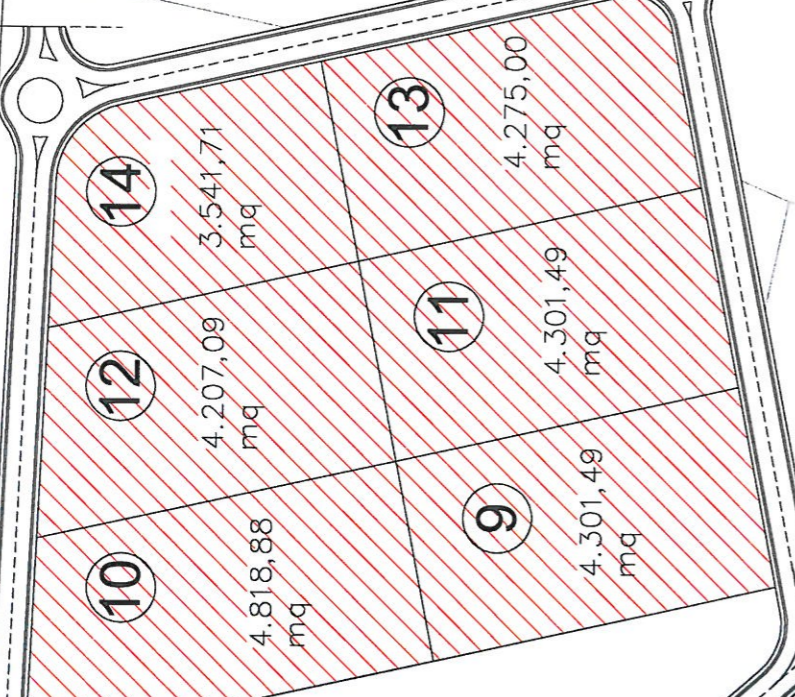

confine comunale Polla-Sant'arsenio

P  
7.375,38 mq

P  
12.109,88 mq

P  
17.719,34 mq

442.

8  
4.012,06 mq

8b  
3.475,80 mq

7b  
2.711,08 mq

7  
1.984,82 mq

6b  
1.853,53 mq

6a  
2.363,00 mq

5  
6.489,10 mq

4  
3.974,00 mq

3  
6.200,00 mq

443.9

517.9